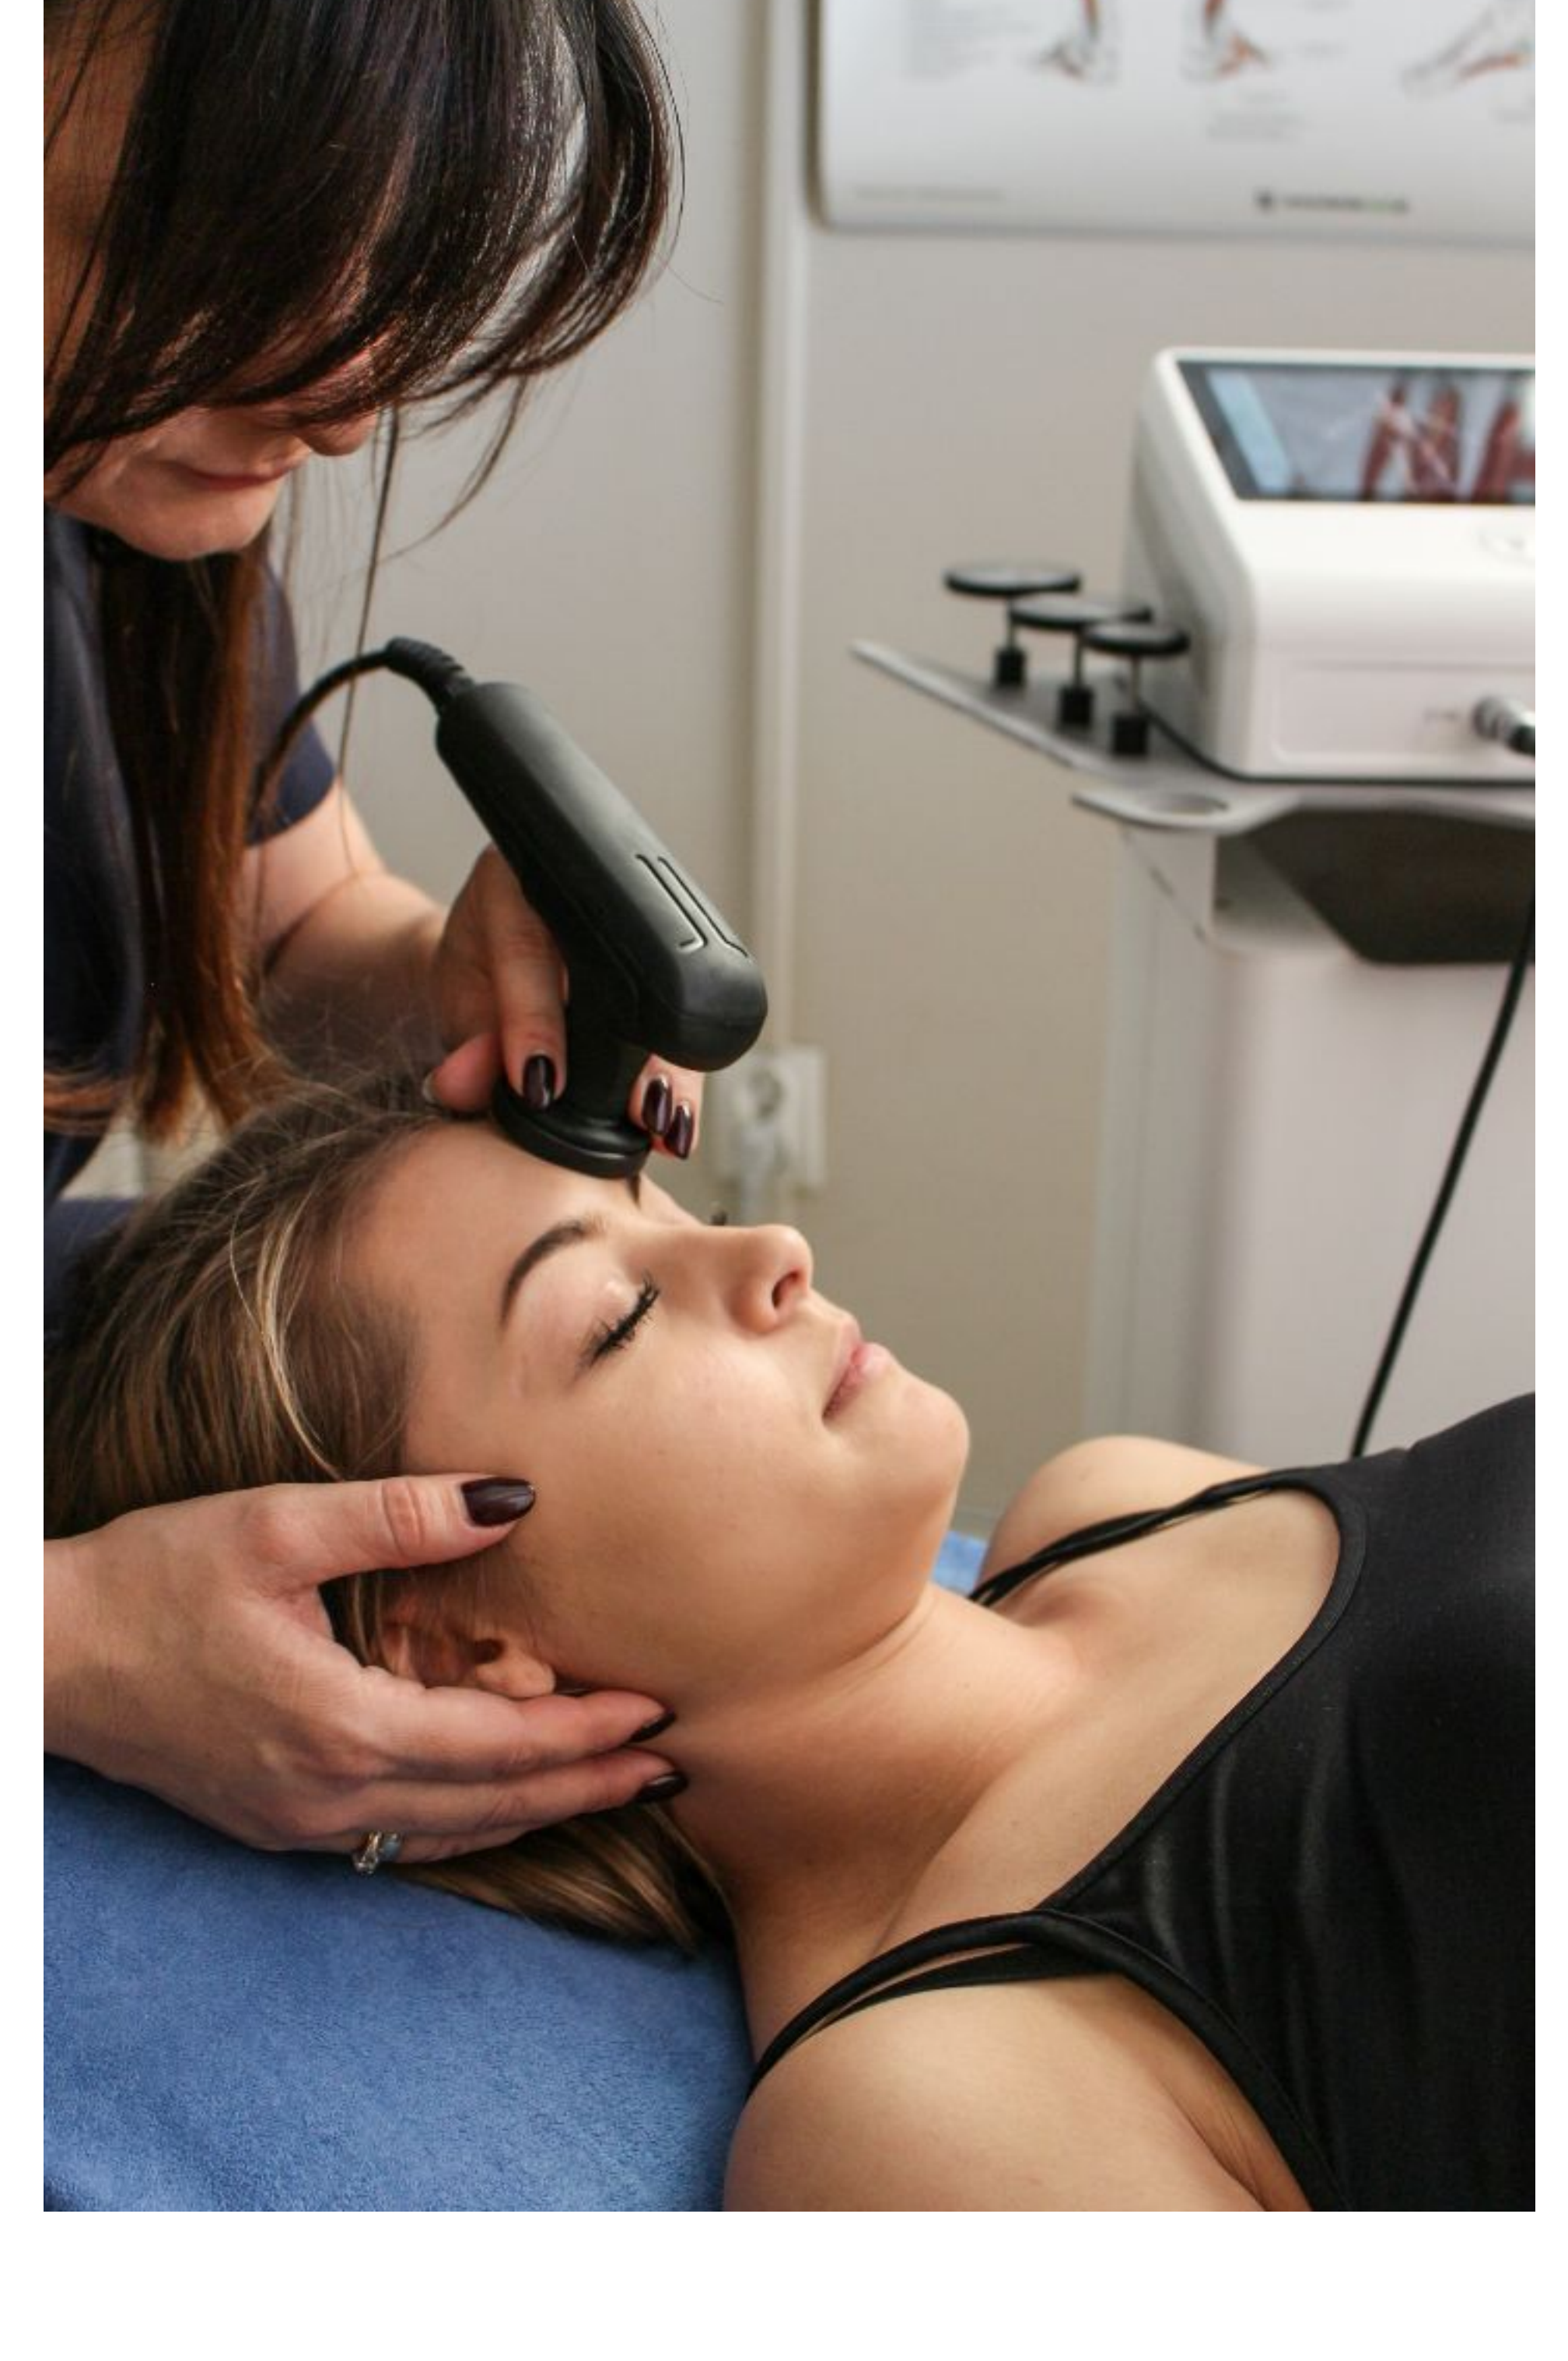

Zaawansowane metody leczenia

Gabinet wyróżnia przede wszystkim podejście do pacjenta oparte na precyzyjnym wywiadzie, badaniu oraz indywidualnie dostosowanym planie leczenia. Ale to nie wszystko. W gabinecie znaleźliśmy zaawansowane technologicznie i nowoczesne sprzęty, które umożliwiają skuteczne leczenie różnorodnych schorzeń.